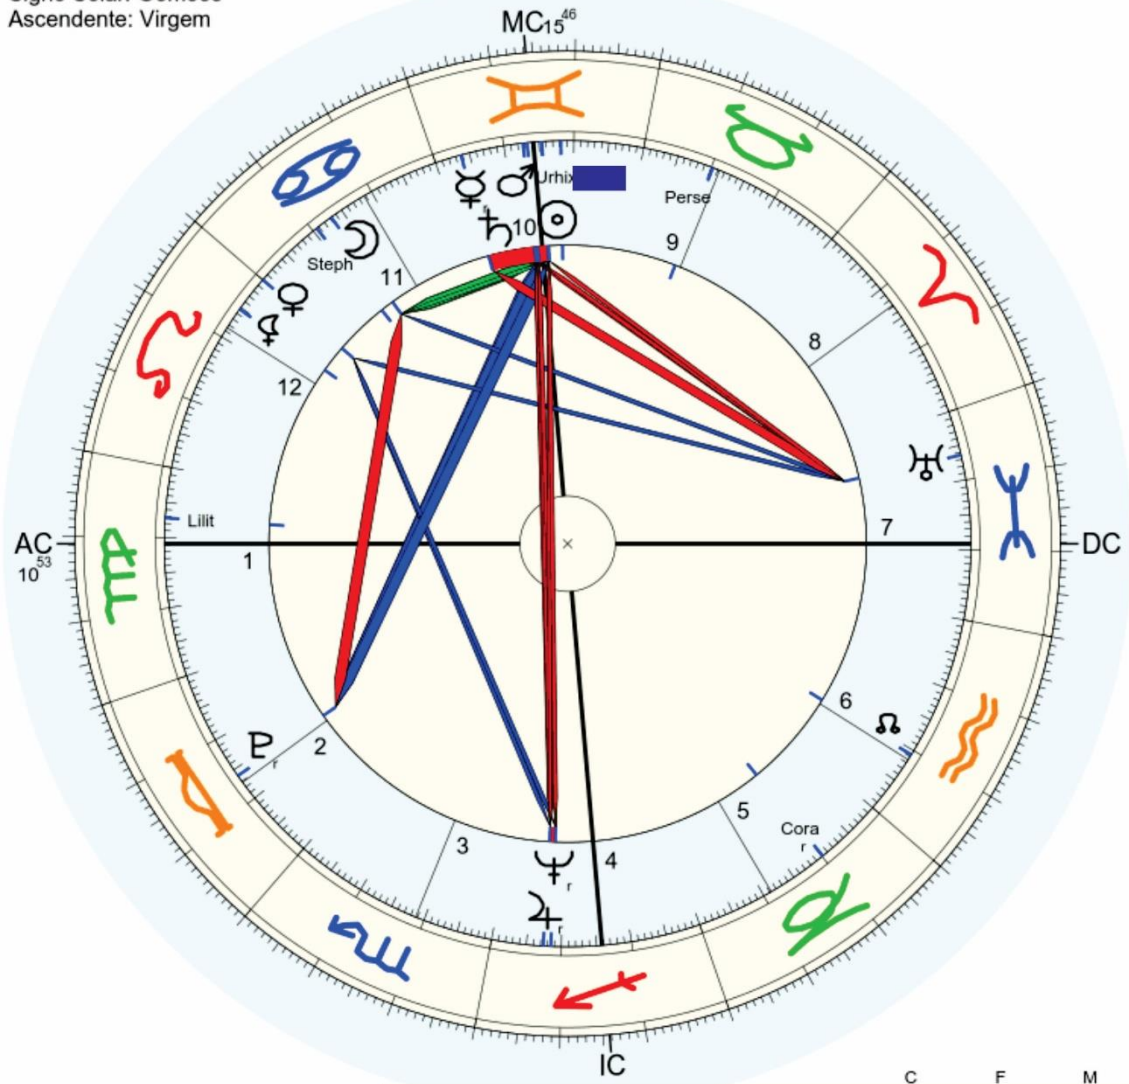

Asteroide que representa a força de YHWH (Ra-Shalom)

Nome: A verdade
 data: seg., 6 de junho 501 greg.
 em Brasília (Distrito Federal), BRAS
 47w55'47, 15s46'47

Horas: 12:00 LMT
 Tempo Univ.: 15:11:43
 Tempo Sid.: 4:58:07

Título: 2.AT 0.0-1 30-Jan-2024

Mapa de evento (Método: Astrodiens / Placidus)
 Signo Solar: Gêmeos
 Ascendente: Virgem

☉ Sol	♊ 14° 37' 29"	
☾ Lua	♊ 16° 47' 4"	Dom.
☿ Mercúrio	♊ 26° 13' 32"r	Dom.
♀ Vénus	♊ 29° 58' 5"	
♂ Marte	♊ 16° 40' 21"	
♃ Júpiter	♊ 7° 23' 53"r	Dom.
♄ Saturno	♊ 17° 15' 43"	
♅ Urano	♊ 23° 36' 12"	
♆ Neptuno	♊ 8° 29' 48"r	
♇ Plutão	♊ 16° 1' 59"r	
♁ Nodo médio	♋ 9° 18' 56"	
♄ Quiron	não disponível	
♀ Lillith	♋ 5° 17' 46"	
1181 Lillith	♋ 7° 12' 48"	
504 Cora	♋ 20° 7' 44"r	
399 Persephone	♋ 19° 47' 12"	
2340 Hathor	não disponível	
220 Stephania	♋ 11° 51' 49"	
501 Urhixidur	♋ 19° 22' 8"	
AC:	♍ 10° 53' 6"	2: ♋ 17° 11' 3: ♋ 18° 44'
MC:	♊ 15° 46' 20"	11: ♋ 11° 13' 12: ♋ 8° 29'

Data 18 crepúsculo slllhpk 92 Maitreya ouroboros 72 nomes de Deus
 501 – 29 7 17 14 26 – x x

Data 18 crepúsculo
 slllhpk 92 Maitreya
 ouroboros 72 nomes de Deus

501 – 29 7 17 14 26 – 39 12 3
 Xx – 34 7
 Cartas – 39 12 3 34 7 – 5
 Data espiritual – 501 – 15
O dia representa o mais denso, o mês sutaliza a energia, enquanto o ano é a centelha divina, o mais sutil.