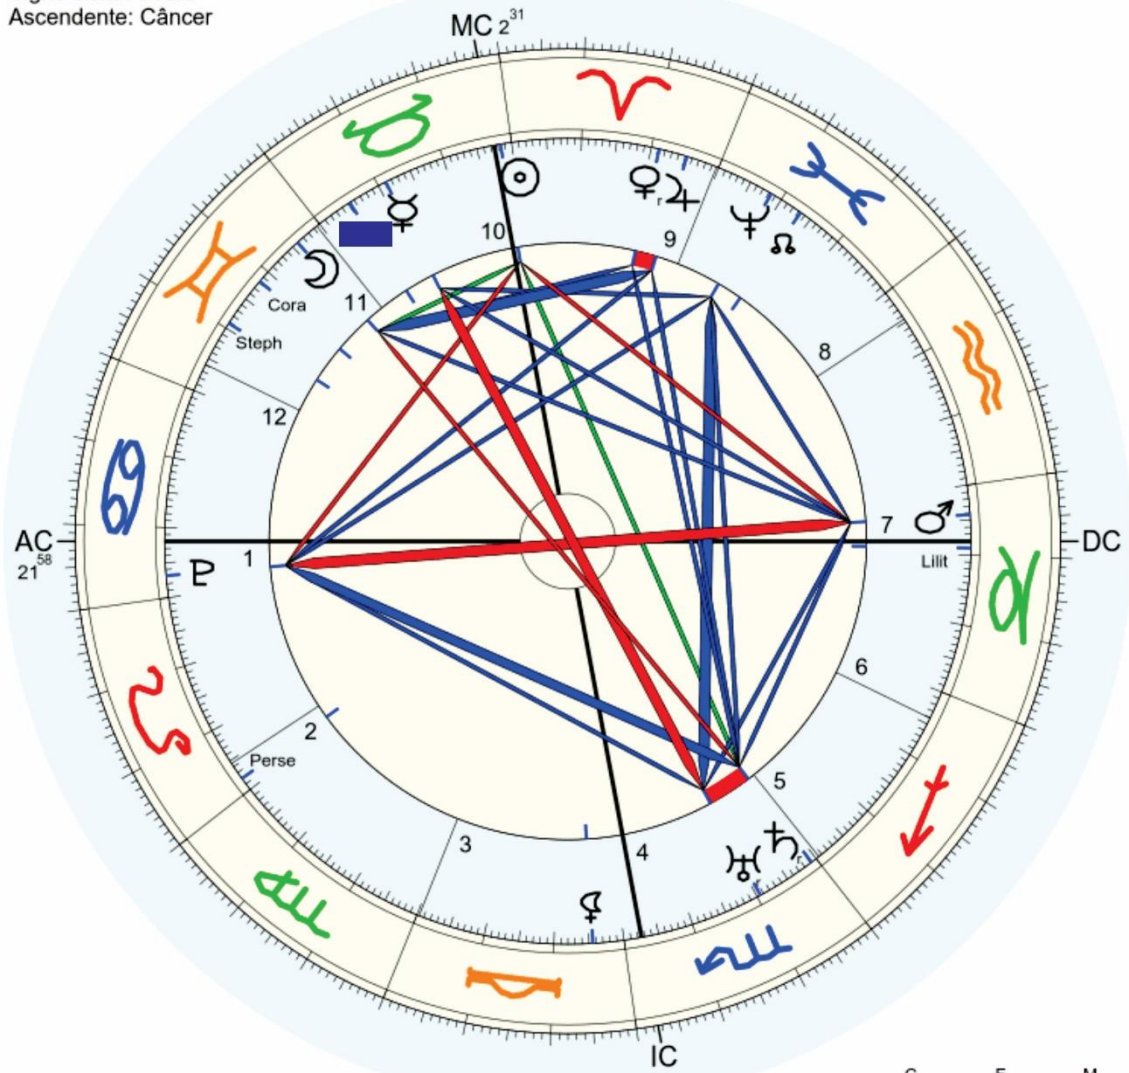

Aqui o resultado, que deve se igual ao valor do astro que a carta representa no momento da data celebrada na coroa da vida.

Nome: Vocês querem vê a verdade?
 data: sab., 22 de abril 220 greg.
 em Brasília (Distrito Federal), BRAS
 47w55'47, 15s46'47

Horas: 12:00 LMT
 Tempo Univ.: 15:11:43
 Tempo Sid.: 2:01:09

Título: 2.AT 0.0-1 30-Jan-2024

Mapa de evento (Método: Astrodienst / Placidus)
 Signo Solar: Touro
 Ascendente: Câncer

☉ Sol	♉	1° 36' 25"	
☾ Lua	♉	4° 5' 4"	
☿ Mercúrio	♉	18° 49' 24"	
♀ Vênus	♉	8° 50' 52"r	Detr.
♂ Marte	♉	25° 46' 20"	Exalt.
♃ Júpiter	♉	4° 46' 36"	
♄ Saturno	♉	29° 10' 25"r	
♅ Urano	♉	20° 31' 6"r	Exalt.
♆ Neptuno	♉	21° 38' 39"	Dom.
♇ Plutão	♉	26° 51' 52"	
♁ Nodo médio	♉	16° 41' 1"	
♄ Quiron		não disponível	
♀ Lillith	♉	25° 33' 23"	
1181 Lillith	♉	21° 1' 9"	
504 Cora	♉	11° 46' 45"	
399 Persephone	♉	28° 2' 44"	
2340 Hathor		não disponível	
	♉	24° 43' 56"	
220 Stephania	♉	19° 11' 58"	
AC:	♉	21° 58' 30"	2: ♋ 25° 27' 3: ♌ 0° 20'
MC:	♉	2° 31' 30"	11: ♋ 0° 29' 12: ♋ 25° 56'