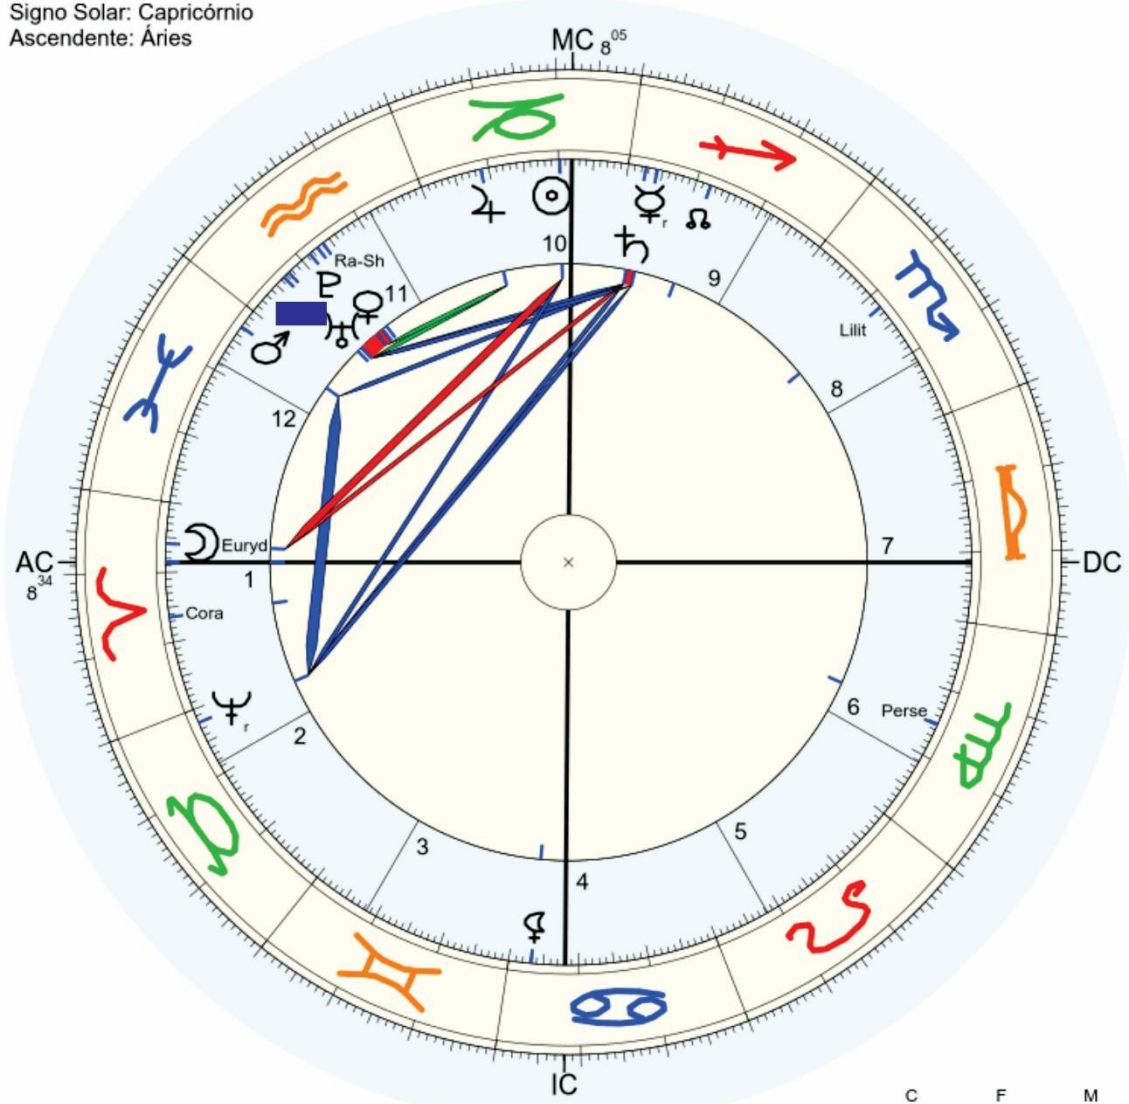

Horas: 12:00 LMT
 Tempo Univ.: 15:11:43
 Tempo Sid.: 1:57:55

Título: 2.AT 0.0-1 30-Jan-2024

Mapa de evento (Método: Astrodienst / Placidus)
 Signo Solar: Touro
 Ascendente: Câncer

☉ Sol	♉	0° 51' 21"	
☾ Lua	♋	13° 26' 32"	Dom.
☿ Mercúrio	♊	3° 57' 50"	
♀ Vênus	♋	4° 1' 11"	Detr.
♂ Marte	♉	20° 54' 43"r	
♃ Júpiter	♉	26° 36' 25"r	
♄ Saturno	♉	20° 1' 20"r	
♅ Urano	♉	18° 17' 28"r	
♆ Neptuno	♉	8° 30' 49"r	
♇ Plutão	♉	7° 27' 47"	
♁ Nodo médio	♊	15° 58' 26"	
♁ Quiron		não disponível	
♀ Liliith	♋	27° 48' 20"	
1181 Liliith	♉	26° 3' 57"r	
504 Cora	♉	22° 2' 22"	
399 Persephone	♉	5° 2' 38"	
2340 Hathor		não disponível	
	♉	25° 17' 40"	
8347 Lallaward	♉	8° 21' 16"	
310 Margarita	♊	14° 6' 39"	
FC:	♉	21° 10' 51"	2: ♉ 24° 33' 3: ♉ 29° 24'
MC:	♉	1° 40' 47"	11: ♉ 29° 43' 12: ♉ 25° 12'

Mapa de evento (Método: Astrodiens / Placidus)
 Signo Solar: Capricórnio
 Ascendente: Áries

☉ Sol	♄	9° 48' 14"	
☾ Lua	♊	5° 53' 40"	
☿ Mercúrio	♊	25° 46' 25"r	Detr.
♀ Vénus	♋	17° 7' 30"	
♂ Marte	♈	2° 46' 20"	
♃ Júpiter	♈	21° 9' 12"	Queda
♄ Saturno	♈	27° 25' 10"	
♅ Urano	♋	22° 32' 43"	Dom.
♆ Neptuno	♈	2° 1' 31"r	
♇ Plutão	♋	18° 31' 24"	
♁ Nodo médio	♋	17° 52' 51"	
♁ Quiron		não disponível	
♁ Lillith	♈	3° 13' 42"	
1181 Lillith	♁	17° 52' 1"	
2340 Hathor		não disponível	
399 Persephone	♁	14° 45' 7"	
504 Cora	♁	16° 23' 56"	
	♁	23° 28' 31"	
75 Eurydike	♁	8° 31' 37"	
2100 Ra-Shalom	♁	16° 10' 15"	
FC:	♊	8° 33' 48"	2: ♃ 8° 28' 3: ♈ 8° 25'
MC:	♄	8° 5' 20"	11: ♋ 8° 9' 12: ♌ 8° 46'