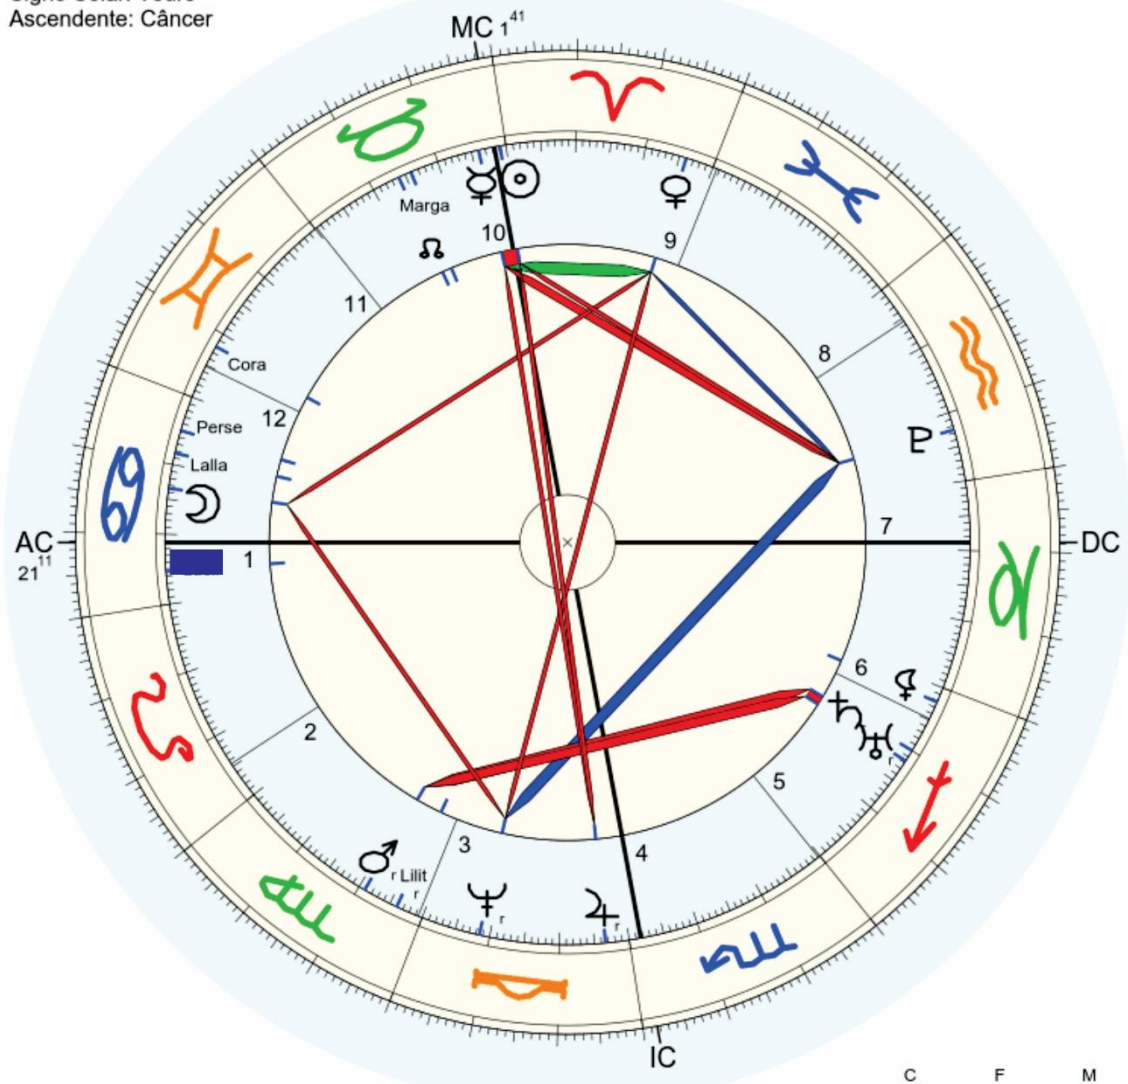

Horas: 12:00 LMT
 Tempo Univ.: 15:11:43
 Tempo Sid.: 1:57:55

Título: 2.AT 0.0-1 30-Jan-2024

Mapa de evento (Método: Astrodienst / Placidus)
 Signo Solar: Touro
 Ascendente: Câncer

☉ Sol	♉	0° 51' 21"	
☾ Lua	♋	13° 26' 32"	Dom.
☿ Mercúrio	♊	3° 57' 50"	
♀ Vênus	♋	4° 1' 11"	Detr.
♂ Marte	♉	20° 54' 43"r	
♃ Júpiter	♉	26° 36' 25"r	
♄ Saturno	♉	20° 1' 20"r	
♅ Urano	♉	18° 17' 28"r	
♆ Neptuno	♉	8° 30' 49"r	
♇ Plutão	♉	7° 27' 47"	
♁ Nodo médio	♊	15° 58' 26"	
♁ Quiron		não disponível	
♀ Liliith	♋	27° 48' 20"	
1181 Liliith	♉	26° 3' 57"r	
504 Cora	♉	22° 2' 22"	
399 Persephone	♉	5° 2' 38"	
2340 Hathor		não disponível	
	♉	25° 17' 40"	
8347 Lallaward	♉	8° 21' 16"	
310 Margarita	♊	14° 6' 39"	
FC:	♉	21° 10' 51"	2: ♉ 24° 33' 3: ♉ 29° 24'
MC:	♉	1° 40' 47"	11: ♉ 29° 43' 12: ♉ 25° 12'