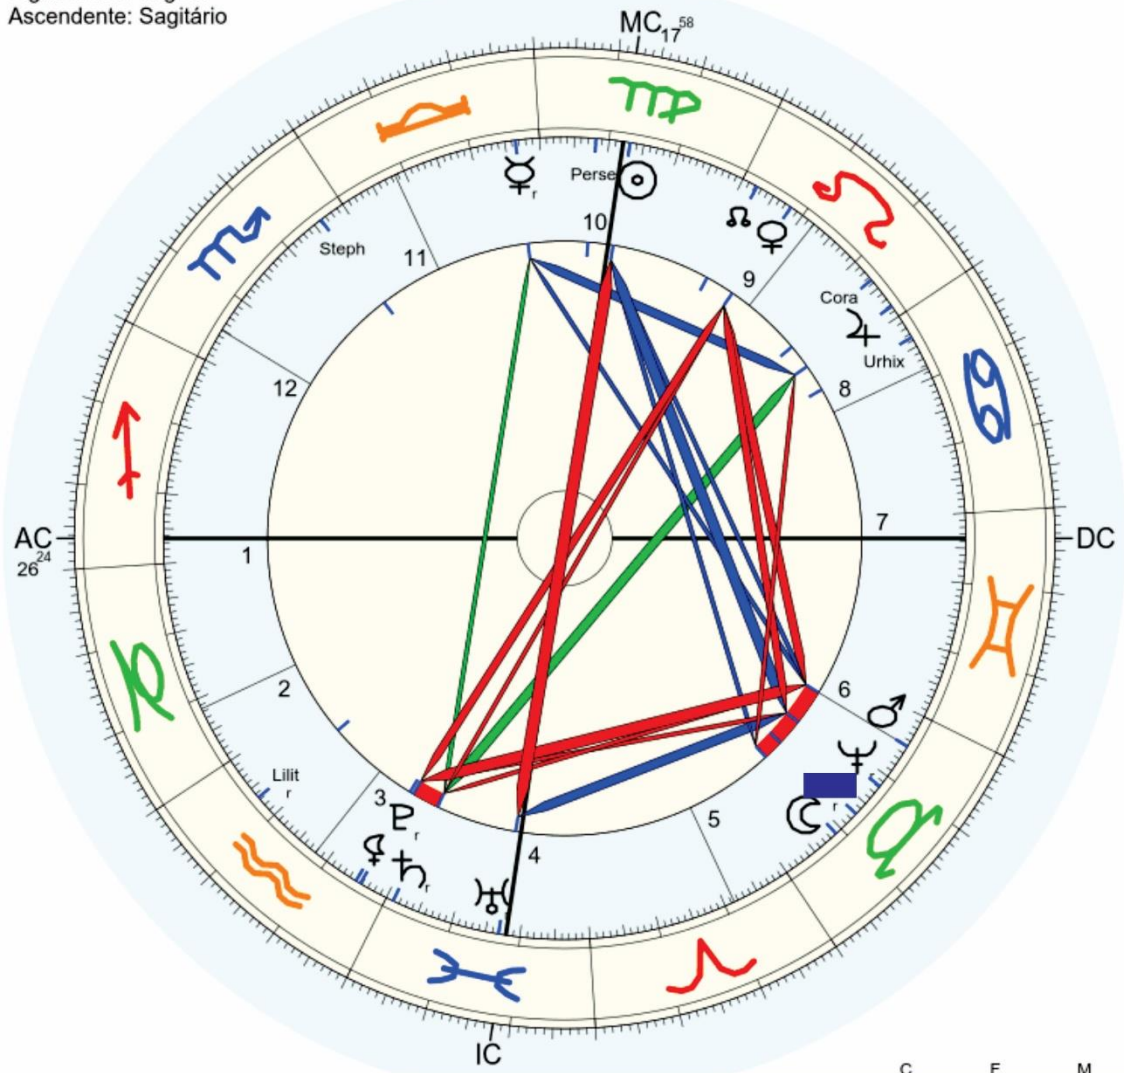

☉ Sol	♍ 16° 30' 8"	
☾ Lua	♐ 17° 13' 13"	Queda
☿ Mercúrio	♍ 6° 20' 1"r	Dom. Exalt.
♀ Vénus	♍ 19° 24' 58"	Queda
♂ Marte	♍ 8° 47' 19"	Queda
♃ Júpiter	♋ 28° 26' 46"	Detr.
♄ Saturno	♍ 13° 27' 15"	
♅ Urano	♍ 5° 7' 13"	
♆ Neptuno	♏ 28° 52' 45"r	
♇ Plutão	♏ 21° 35' 3"	
♁ Nodo médio	♋ 22° 47' 17"	
♄ Quiron	♋ 21° 20' 5"r	
♀ Lillith	♋ 28° 43' 21"	
1181 Lillith	♍ 26° 41' 51"	
504 Cora	♍ 5° 30' 55"	
399 Persephone	♏ 13° 1' 24"	
2340 Hathor	não disponível	
	♍ 19° 2' 49"	
220 Stephania	♏ 23° 42' 42"	
501 Urhixidur	♏ 25° 51' 46"r	
AC:	♐ 22° 49' 32"	2: ♋ 18° 8" 3: ♌ 14° 22"
MC:	♍ 13° 58' 0"	11: ♎ 17° 12' 12: ♏ 21° 10'

Mapa de evento (Método: Astrodienst / Placidus)
 Signo Solar: Virgem
 Ascendente: Sagitário

☉ Sol	♍ 16° 58' 40"	
☾ Lua	♎ 8° 58' 38"	Exalt.
☿ Mercúrio	♎ 3° 28' 5"	
♀ Vénus	♎ 22° 2' 28"	
♂ Marte	♎ 25° 9' 1"	Detr.
♃ Júpiter	♎ 1° 45' 23"	
♄ Saturno	♎ 1° 4' 46"r	
♅ Urano	♎ 16° 53' 11"r	
♆ Neptuno	♎ 18° 12' 55"r	
♇ Plutão	♎ 25° 45' 17"r	
♁ Nodo médio	♎ 27° 43' 32"	
♄ Quiron	não disponível	
♀ Lilith	♎ 25° 1' 55"	
1181 Lilith	♎ 6° 37' 46"r	
504 Cora	♎ 6° 31' 37"	
399 Persephone	♎ 21° 52' 27"	
2340 Hathor	não disponível	
	♎ 12° 59' 50"r	
220 Stephania	♎ 3° 49' 15"	
501 Urhixidur	♎ 26° 28' 1"	
AC:	♐ 26° 23' 37"	2: ♍ 21° 32' 3: ♎ 17° 59'
MC:	♍ 17° 58' 23"	11: ♎ 21° 25' 12: ♎ 25° 8'