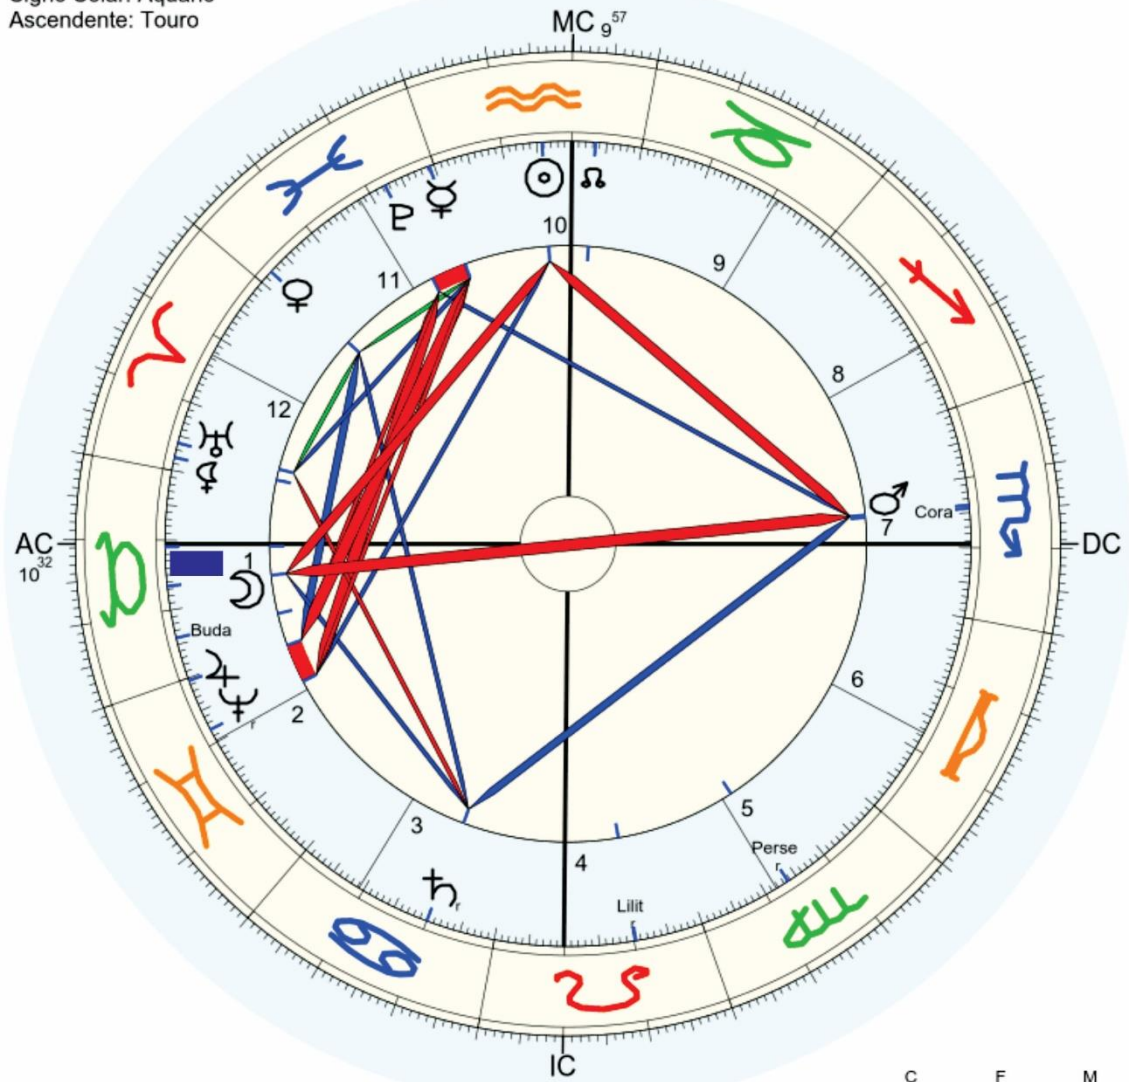

6+7=13=4
 13 24 44.9 - 28 23 19.9 / 33 10 00.0 - 30 30 59.9

3
 3+4=7
 Ayin Ψ = 70
A Y I N
1 1 1 5
1 1 1 5
 2 2 6
 4 8
 3
7 7 4 8 - 26 YHWH - 8

Nome: Maitreya
 data: sab., 2 de fevereiro 92 greg.
 em Brasília (Distrito Federal), BRAS
 47w55'47, 15s46'47

Horas: 12:00 LMT
 Tempo Univ.: 15:11:43
 Tempo Sid.: 20:49:49

Título: 2.AT 0.0-1 30-Jan-2024

Mapa de evento (Método: Astrodiens / Placidus)
 Signo Solar: Aquário
 Ascendente: Touro

☉ Sol	♈ 14° 14' 23"	Detr.
☾ Lua	♋ 16° 33' 39"	Exalt.
☿ Mercúrio	♌ 0° 41' 17"	Detr. Queda
♀ Vénus	♌ 27° 59' 47"	Exalt.
♂ Marte	♌ 16° 5' 9"	Dom.
♃ Júpiter	♌ 0° 23' 35"	Detr.
♄ Saturno	♌ 20° 1' 44"r	Detr.
♅ Urano	♌ 26° 1' 48"	
♆ Neptuno	♌ 8° 0' 19"r	
♇ Plutão	♌ 7° 32' 58"	
♁ Nodo médio	♌ 6° 36' 21"	
♄ Quiron		não disponível
♀ Lillith	♌ 28° 8' 38"	
1181 Lillith	♌ 20° 15' 13"r	
504 Cora	♌ 15° 37' 25"	
399 Persephone	♌ 13° 37' 58"r	
2340 Hathor		não disponível
	♌ 10° 57' 7"	
908 Buda	♌ 24° 3' 26"	
AC:	♉ 10° 32' 21"	2: ♌ 9° 45'
		3: ♋ 9° 17'
MC:	♋ 9° 57' 17"	11: ♌ 11° 41'
		12: ♌ 12° 32'