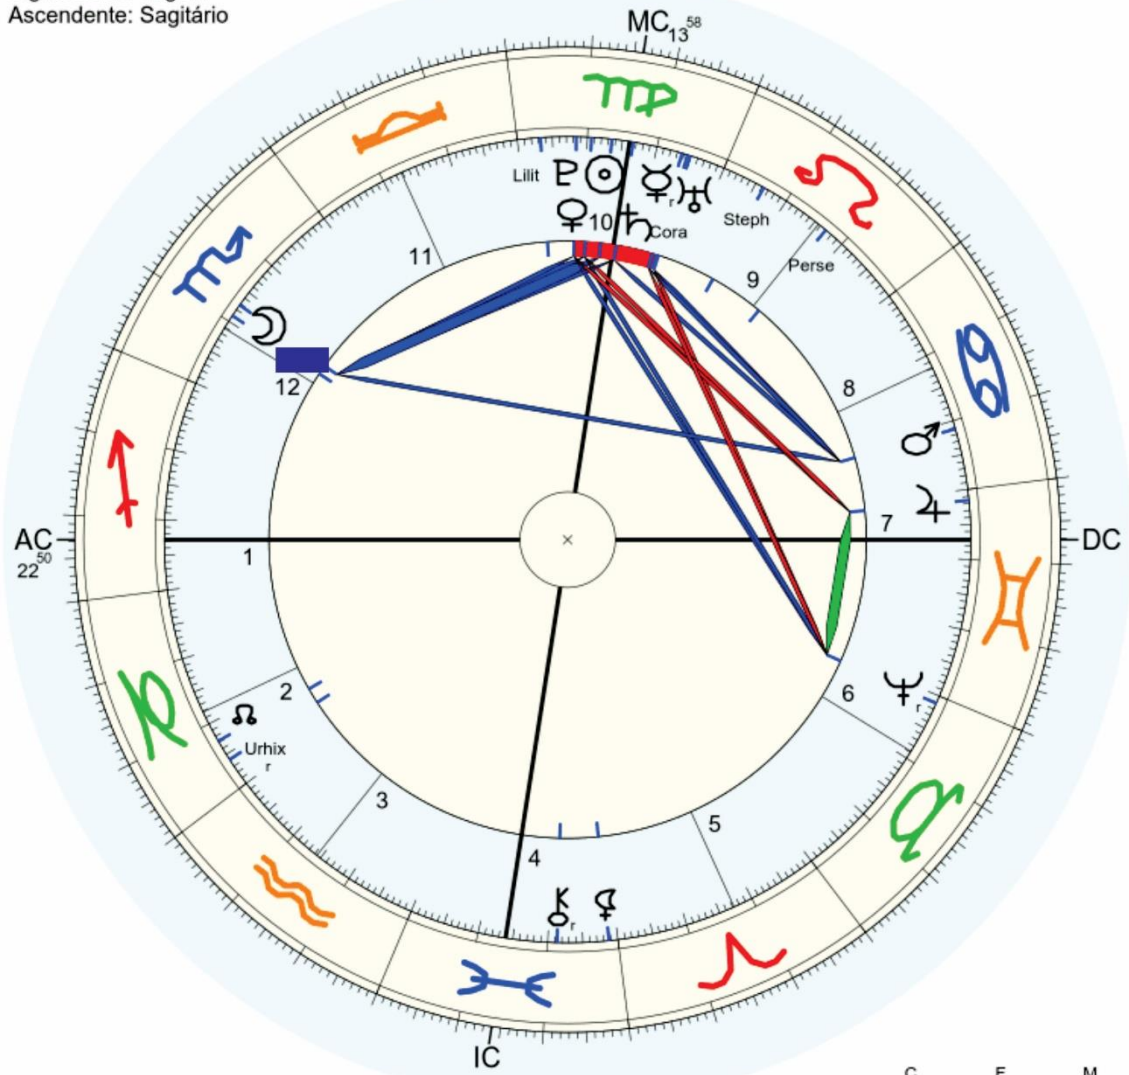

Nome: A verdade
 data: sex., 9 de setembro 2214
 em Brasília (Distrito Federal), BRAS
 47w55'47, 15s46'47

Horas: 12:00
 Tempo Univ.: 15:00
 Tempo Sid.: 11:00:54

Título: 2.AT 0.0-1 30-Jan-2024

Mapa de evento (Método: Astrodienst / Placidus)
 Signo Solar: Virgem
 Ascendente: Sagitário